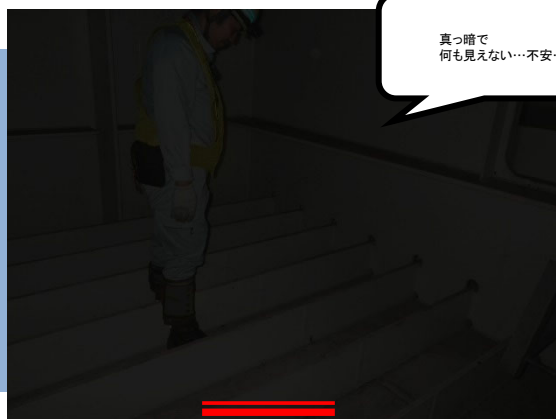

使用感

未
使用
時

真っ暗で
何も見えない…不安……

製
品
使
用
時